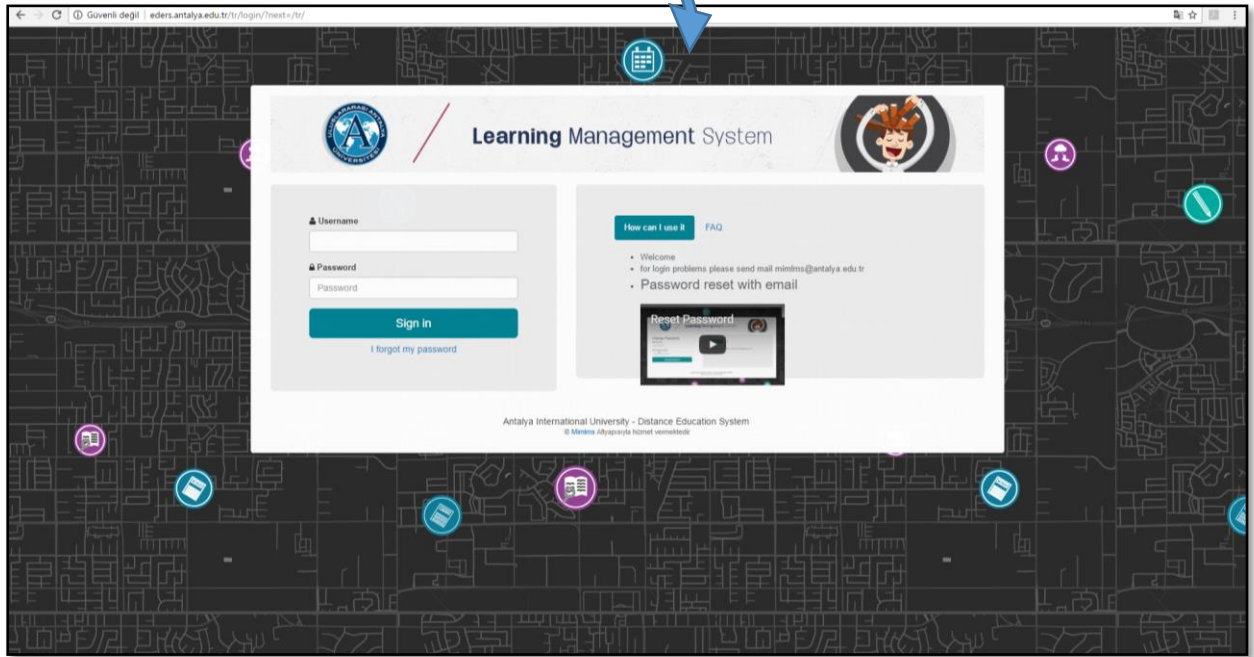

## Eğitim Yönetim Yazılımı (LMS)

Sayın Öğrencimiz ;

Bu doküman Antalya Bilim Üniversitesi Kampüsü eğitim yönetim yazılımını kullanabilmeniz için teknik bilgiler içermektedir. Lütfen dikkatlice okuyunuz.

### LMS ERİŞİM BİLGİLERİ:

URL: <http://eders.antalya.edu.tr>

Kullanıcı hesabı: [adınız.soyadınız](#)

Şifre: .....

[eders.antalya.edu.tr/](http://eders.antalya.edu.tr/)