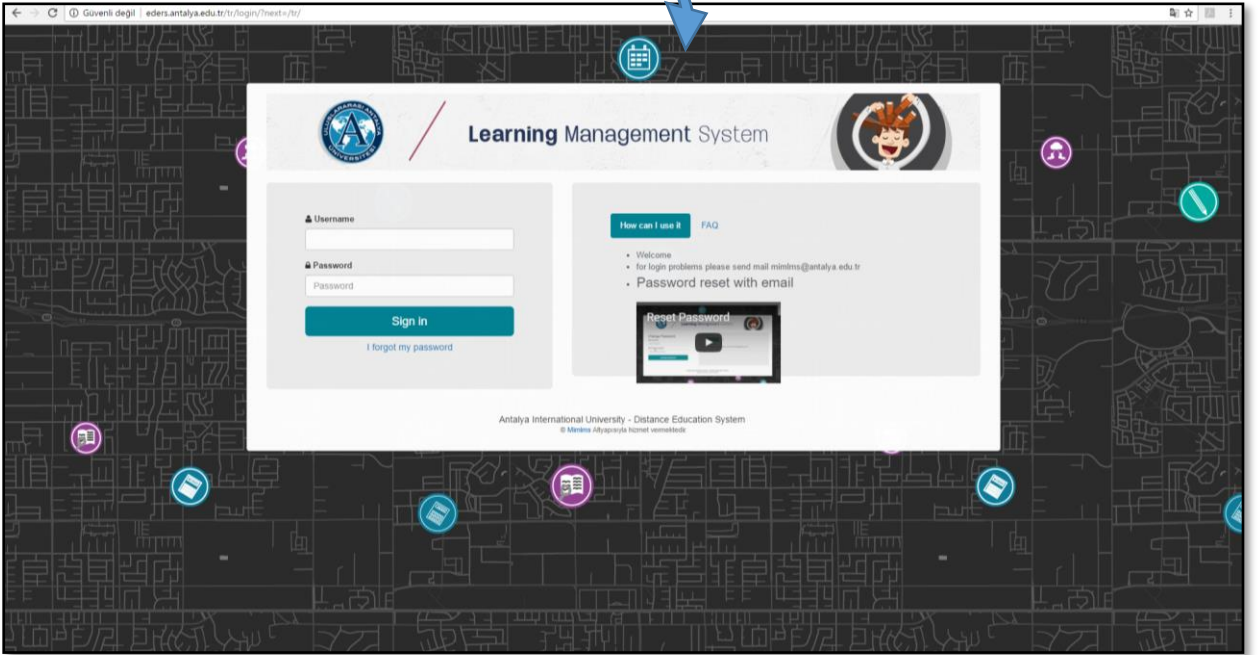

Antalya Bilim Üniversitesi

Eğitim Yönetim Yazılımı (LMS)

Sayın Öğrencimiz ;

Bu doküman Antalya Bilim Üniversitesi Kampüsü eğitim yönetim yazılımını kullanabilmeniz için teknik bilgiler içermektedir. Lütfen dikkatlice okuyunuz.

LMS ERİŞİM BİLGİLERİ:

URL: `http://eders.antalya.edu.tr`

Kullanıcı hesabı: `adınız.soyadınız`

Şifre:

eders.antalya.edu.tr/

•Sisteme Giriş :

Okuldan daha önce almış olduğunuz bilgisayarlar ve internet için kullandığınız kullanıcı adı ve şifreniz ile sisteme giriş yapabilirsiniz. Bu sistem üzerinden öğretim üyelerimizin paylaştığı ders materyellerine ulaşabilir, ödevlerinizi takip edebilir ve hocalarınız tarafınan yapılan duyuruları takip edebilirsiniz.