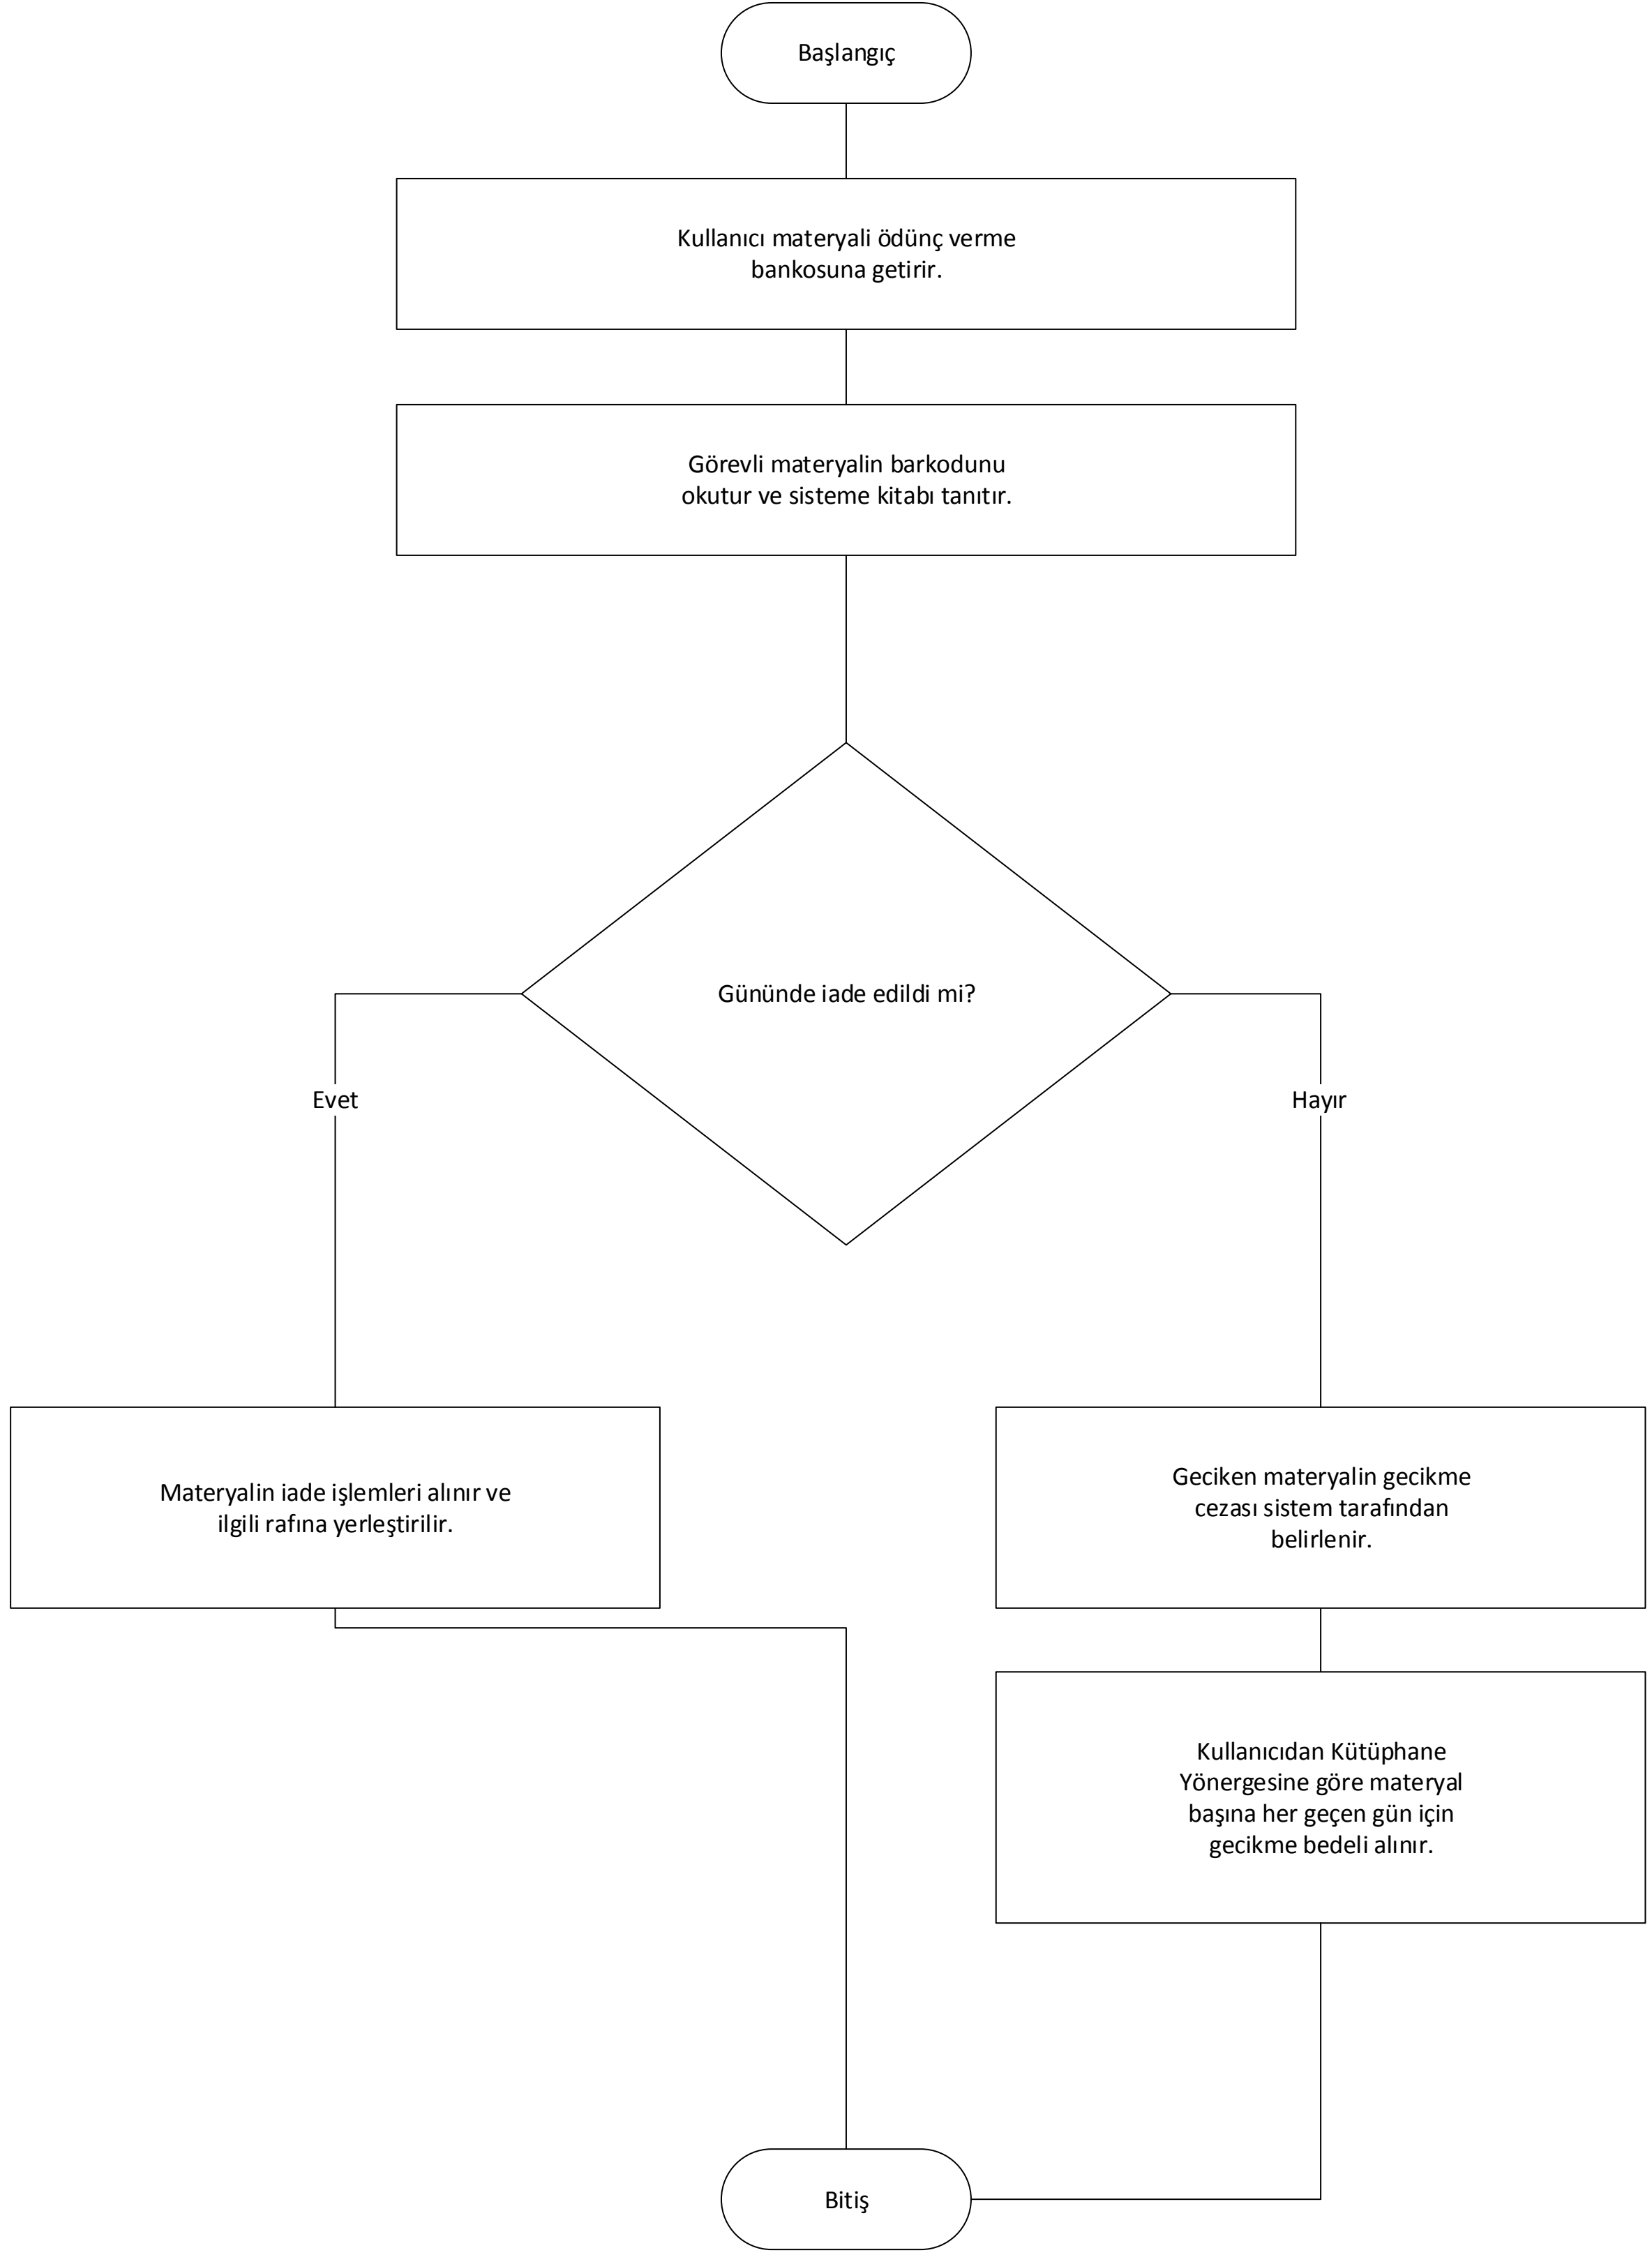

İADE ALMA İŞ AKIŞ ŞEMASI

Kaynak İade Alma İş Akış Süreci

HAZIRLAYAN

ONAYLAYAN

KALİTE SİSTEM ONAYI

TUĞÇE YEYEN  
KÜTÜPHANE ŞEFİ

ŞAFAK GÜR  
KÜTÜPHANE VE DOKÜMANTASYON MÜDÜRÜ

ŞAFAK GÜR