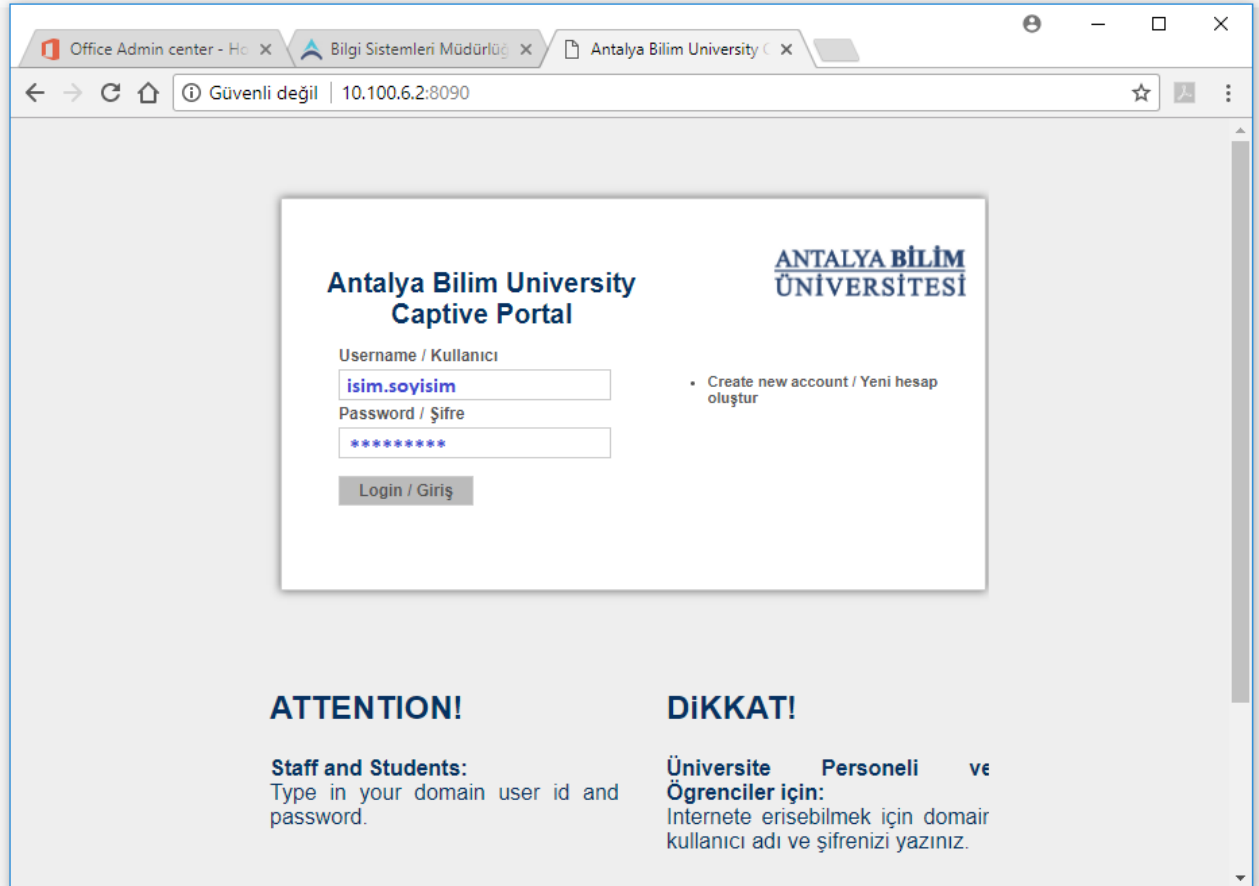

Tarayıcı açarak kendilerine verilmiş olan [ad.soyad](#) ve şifreyi kullanarak internet erişimi sağlanabilir.